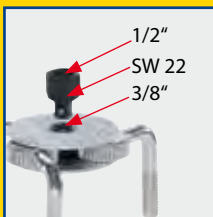

NEW

Bestell-No. Order-No.	Art.No.	g	mm
50801329080	50801329	563	1